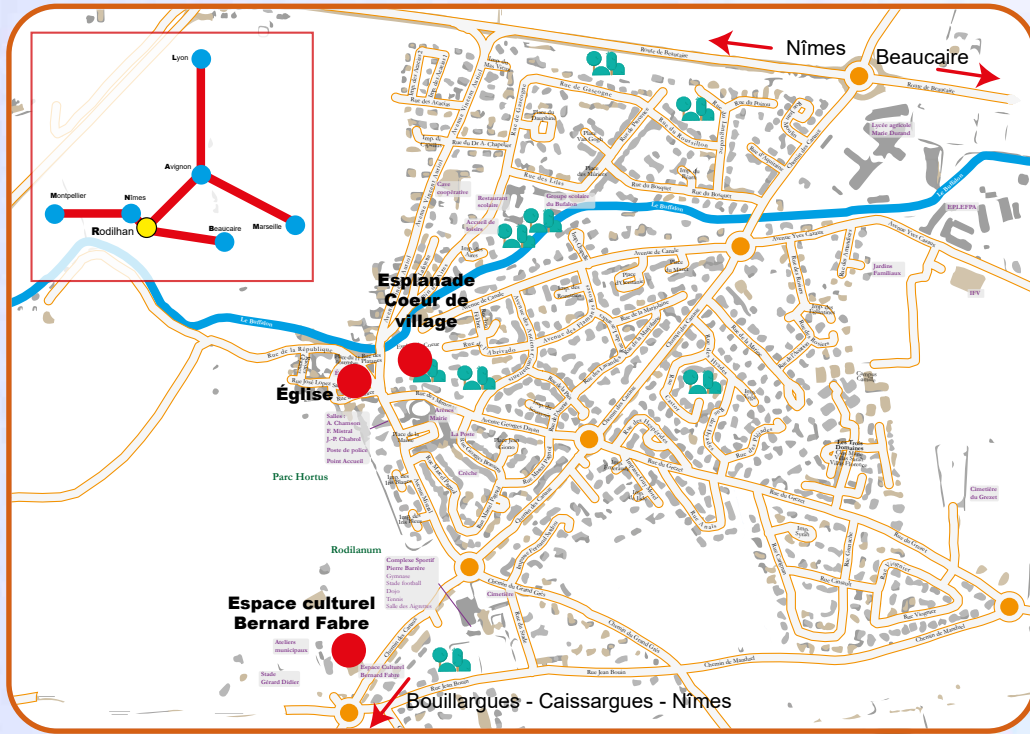

CityAll

Programmation culturelle
de la ville de Rodilhan

Acte 1 - 2025

rodilhan.fr